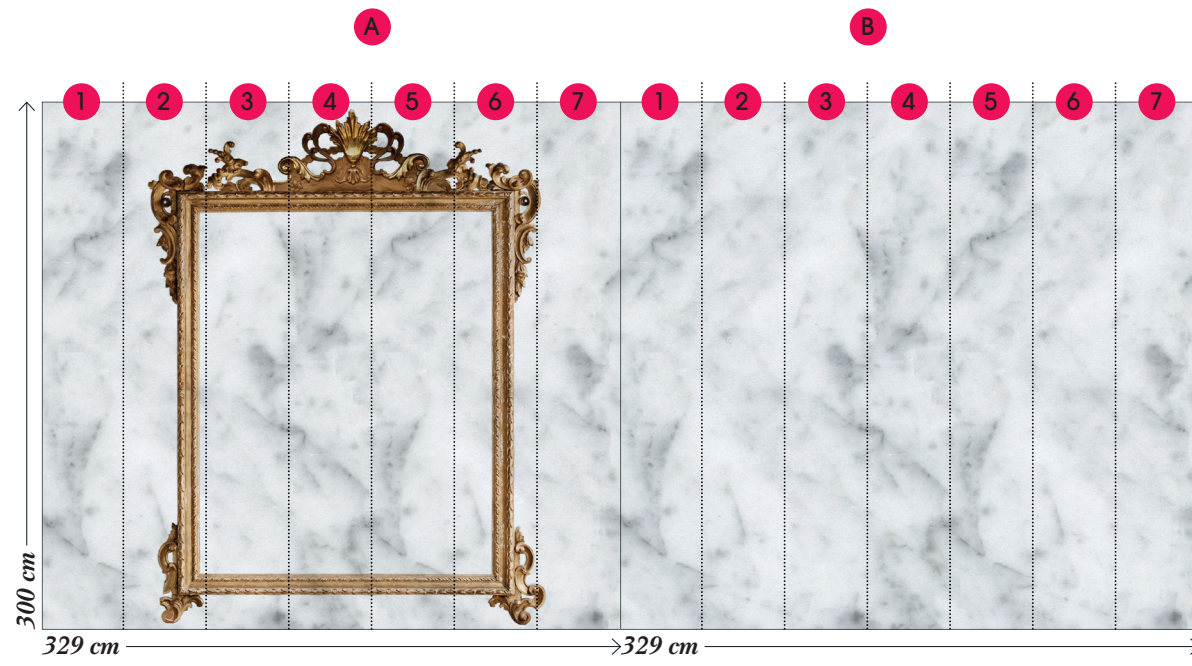

Custom sizes available on request
Altre misure disponibili su richiesta
Autres dimensions disponibles sur demande
Nach Anfrage andere Größe erhältlich

subject code
codice del soggetto
code du sujet
motivanummer

WDLU
1301/1302

subject
soggetto
sujet
motif
Louis XV

collection
collezione
collection
sammlung
Life!

designer
Christian Benini

roll dimensions
dimensione rotli
dimension rouleaux
rollenmaße
47x300 cm

608
607
855
print quality

wallpaper rolls
rotli carta
rouleaux papier
papierrollen