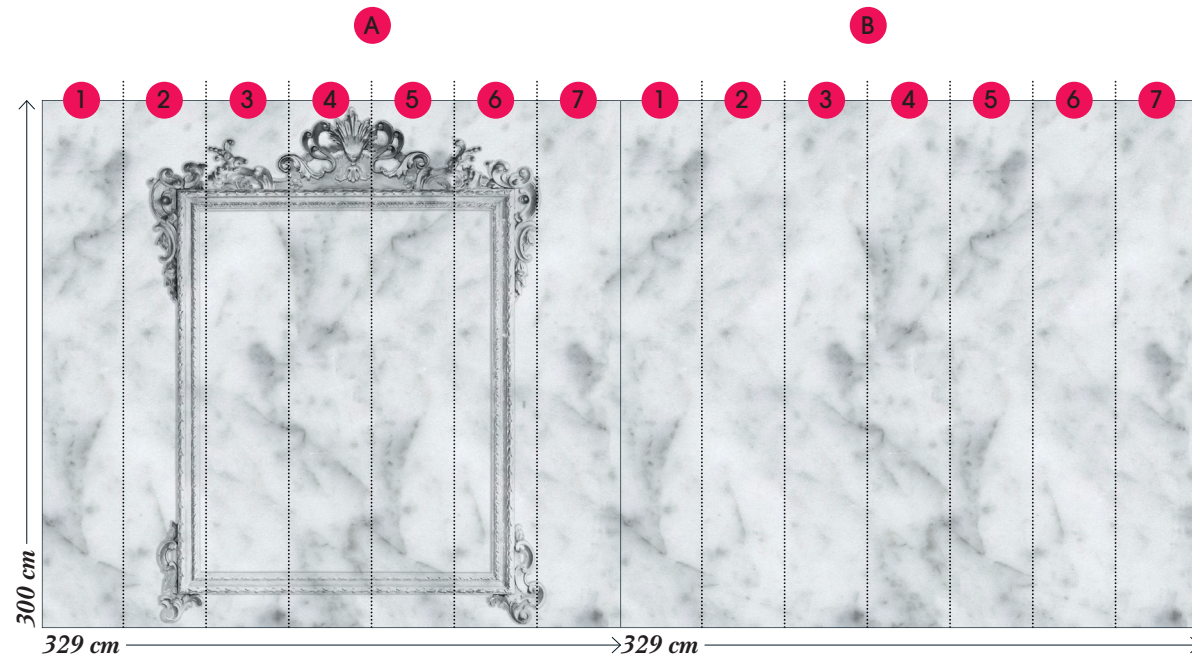

Custom sizes available on request
Altre misure disponibili su richiesta
Autres dimensions disponibles sur demande
Nach Anfrage andere Größe erhältlich

subject code
codice del soggetto
code du sujet
motivanummer

WDLU
1301/1302

subject
soggetto
sujet
motif
Louis XV

collection
collezione
collection
sammlung
Life!

designer
Christian Benini

roll dimensions
dimensione rotli
dimension rouleaux
rollenmaße
47x300 cm

608
607
855
print quality

wallpaper rolls
rotli carta
rouleaux papier
papierrollen