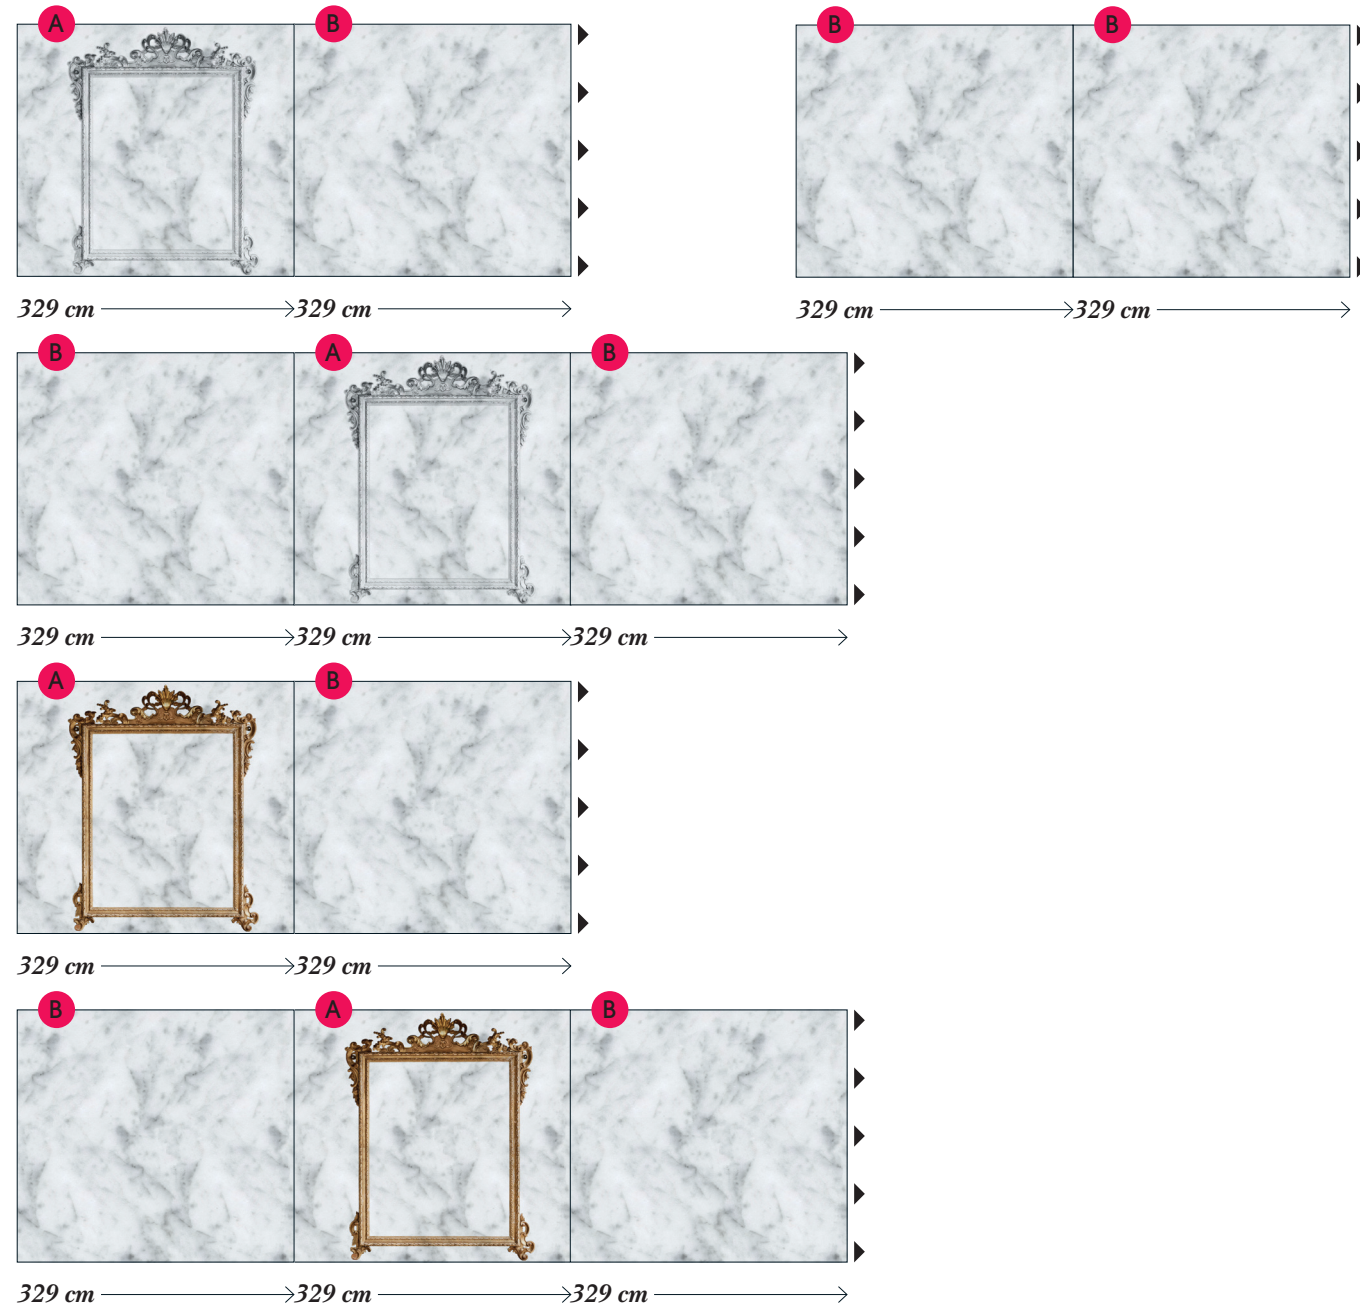

composition examples
esempi di composizione
exemples de composition
kombinationsbeispiele